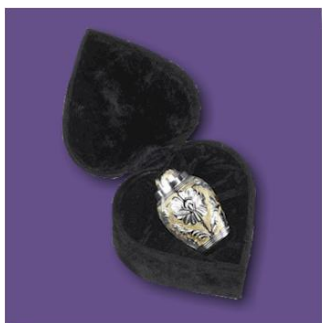

AsSieraden.com

Een bijzondere herinnering aan een overleden dierbare.

Assieraden

Urnen

Asbeeldjes

Artnummer	Omschrijving	Materiaal	Afmetingen	Prijs
AS1007	Groot hart	Zilver	Formaat: ± 3,2 x 3,2 cm (H x B)	189,00
AS1008	Klein hartje	Zilver	Formaat: ± 1,9 x 1,9 cm (H x B)	139,00
AS1010	Klein hartje	Bladgoud	Formaat: ± 1,9 x 1,9 cm (H x B)	169,00
AS1013	Tinnen hart	Tin en koper	Formaat: ± 2,8 x 2,5 cm (H x B)	129,00
AS1017	Teddybeer	Tin	Formaat: ± 1,9 x 1,9 cm (H x B)	109,00
AS1018	Teddybeer	Koper	Formaat: ± 1,9 x 1,9 cm (H x B)	109,00
AS1019	Engeltje	Tin	Formaat: ± 2,1 x 2,2 cm (H x B)	109,00
AS1020	Engeltje	Koper	Formaat: ± 2,1 x 2,2 cm (H x B)	109,00
AS1021	Groot kruis	Zilver	Formaat: ± 3,8 x 2,5 cm (H x B)	179,00
AS1023	Klein kruisje	Zilver	Formaat: ± 2,1 x 1,3 cm (H x B)	169,00
AS1024	Klein kruisje	Bladgoud	Formaat: ± 2,1 x 1,3 cm (H x B)	189,00
AS1026	Tinnen kruis	Tin	Formaat: ± 3,2 x 1,9 cm (H x B)	119,00
AS1027	Koperen kruis	Koper	Formaat: ± 2,5 x 1,3 cm (H x B)	119,00
AS1032	Druppel	Zilver	Formaat: ± 1,9 x 1,1 cm (H x B)	159,00
AS1033	Druppel	Bladgoud	Formaat: ± 1,9 x 1,1 cm (H x B)	199,00
AS1034	Eikeltje	Wit brons	Formaat: ± 2,5 x 1,2 cm (H x B)	119,00
AS1035	Eikeltje	Bronz	Formaat: ± 2,5 x 1,2 cm (H x B)	119,00
AS1036	Blad	Koper	Formaat: ± 1,9 x 1,1 cm (H x B)	119,00
AS1037	Vlinder	Sterling zilver en emaille	Formaat: ± 1,7 x 2,0 cm (H x B)	159,00
AS1040	Duif	Zilver	Formaat: ± 1,9 x 1,9 cm (H x B)	169,00
AS1041	Duif	Bladgoud	Formaat: ± 1,9 x 1,9 cm (H x B)	199,00
AS1042A	Victoriaans kruis	Zilver	Formaat: ± 1,9 x 1,6 cm (H x B)	159,00
AS1042B	Victoriaans kruis	Bladgoud	Formaat: ± 1,9 x 1,6 cm (H x B)	199,00
AS1043	Victoriaanse cilinder	Zilver en glas	Formaat: ± 1,9 x 1,9 cm (H x B)	169,00
AS1044	Victoriaanse cilinder	Zilver en glas	Lengte: ± 4,4 cm	169,00
AS1045A	Hartje met victoriaanse inleg	Zilver	Formaat: ± 1,9 x 1,9 cm (H x B)	179,00
AS1045B	Hartje met victoriaanse inleg	Zilver en 14k goud	Formaat: ± 1,9 x 1,9 cm (H x B)	269,00
AS1046	Ros	Zilver	Formaat: ± 2,5 x 1,2 cm (H x B)	169,00
AS1047	Ster	Zilver	Formaat: ± 2,5 x 1,2 cm (H x B)	159,00
AS1048	Ster	Bladgoud	Formaat: ± 2,5 x 1,2 cm (H x B)	199,00
AS1051	Engel	Tin en kobalt blauw glas	Formaat: ± 5 cm lang	59,00
AS1052	Wolf	Tin en kobalt blauw glas	Formaat: ± 5 cm lang	59,00
AS1053	Poes met sterren	Tin en kobalt blauw glas	Formaat: ± 5 cm lang	59,00
AS1054	Keltische cilinder	Tin en kobalt blauw glas	Formaat: ± 4 cm lang	59,00
AS1055	Ketting	Tin en kobalt blauw glas	Formaat: ± 4 cm lang	59,00
AS1056	Kruis met duif	Tin en kobalt blauw glas	Formaat: ± 5 cm lang	59,00
AS1058	Knielend elfje	Tin en kobalt blauw glas	Formaat: ± 7 cm lang	59,00
AS1061	Vos	Tin en kobalt blauw glas	Formaat: ± 5 cm lang	59,00
AS1062	Keltische cilinder	Tin en kobalt blauw glas	Formaat: ± 5 cm lang	59,00
AS1064	Ankh	Tin en kobalt blauw glas	Formaat: ± 5 cm lang	59,00
AS1066	Ketting	Tin en kobalt blauw glas	Formaat: ± 4 cm lang	59,00
AS1094	Mini urn (± 6,3 cm)	Koper	Hoogte: ± 6,3 cm	49,00
AS1095	Mini urn (± 6,3 cm)	Koper	Hoogte: ± 6,3 cm	49,00
AS1096	Mini urn (± 6,3 cm)	Koper	Hoogte: ± 6,3 cm	49,00
AS1097	Mini urn (± 6,3 cm)	Koper	Hoogte: ± 6,3 cm	49,00
AS1098	Mini urn (± 6,3 cm)	Koper	Hoogte: ± 6,3 cm	49,00
AS1099	Mini urn (± 6,3 cm)	Koper	Hoogte: ± 6,3 cm	49,00
AS1100	Mini urn (± 6,3 cm)	Koper	Hoogte: ± 6,3 cm	49,00
AS1101	Mini urn (± 6,3 cm)	Koper	Hoogte: ± 6,3 cm	49,00
AS1102	Mini urn (± 7,5 cm)	Marmer	Hoogte: ± 7,6 cm	69,00
AS1103	Mini urn (± 7,5 cm)	Marmer	Hoogte: ± 7,6 cm	69,00
AS1104	Mini urn (± 7,5 cm)	Marmer	Hoogte: ± 7,6 cm	69,00
AS1105	Mini urn (± 7,5 cm)	Marmer	Hoogte: ± 7,6 cm	69,00
AS1109	Glazen cilinder	Glas en chroom	Formaat: ± 3,8 x 1,9 cm (H x B)	69,00
AS1110	Glazen cilinder	Glas en chroom	Formaat: ± 3,8 x 1,9 cm (H x B)	69,00
AS1111	Glazen cilinder	Glas en chroom	Formaat: ± 3,8 x 1,9 cm (H x B)	69,00
AS1112	Glazen cilinder	Glas en chroom	Formaat: ± 3,8 x 1,9 cm (H x B)	69,00
AS1113	Glazen cilinder	Glas en chroom	Formaat: ± 3,8 x 1,9 cm (H x B)	69,00
AS1114	Glazen cilinder	Glas en chroom	Formaat: ± 3,8 x 1,9 cm (H x B)	69,00
AS1120	Bolletje wol	Keramiek	Formaat: ± 13 x 13 x 13 cm (H x B x D)	119,00
AS1121	Bolletje wol	Keramiek	Formaat: ± 13 x 13 x 13 cm (H x B x D)	119,00
AS1127	Midi urn (± 13 cm)	Marmer	Hoogte: ± 13 cm	119,00
AS1128	Midi urn (± 13 cm)	Marmer	Hoogte: ± 13 cm	119,00
AS1129	Midi urn (± 13 cm)	Marmer	Hoogte: ± 13 cm	119,00
AS1130	Midi urn (± 13 cm)	Marmer	Hoogte: ± 13 cm	119,00
AS1131	Midi urn (± 13 cm)	Marmer	Hoogte: ± 13 cm	119,00
AS1132	Midi urn (± 13 cm)	Marmer	Hoogte: ± 13 cm	119,00
AS1133	Midi urn (± 13 cm)	Marmer	Hoogte: ± 13 cm	119,00
AS1134	Midi urn (± 13 cm)	Marmer	Hoogte: ± 13 cm	119,00
AS1138	Hartje mini urn (± 7 cm)	Hout	Formaat: ± 7,6 x 7 x 7 cm (H x B x D)	79,00
AS1144	Mini urn (± 10 cm)	Glas	Formaat: ± 10 x 10 cm (H x B)	159,00
AS1145	Mini urn (± 10 cm)	Glas	Formaat: ± 10 x 10 cm (H x B)	159,00
AS1146	Mini urn (± 10 cm)	Glas	Formaat: ± 10 x 10 cm (H x B)	159,00
AS1147	Mini urn (± 10 cm)	Glas	Formaat: ± 10 x 10 cm (H x B)	159,00
AS1148	Mini urn (± 10 cm)	Glas	Formaat: ± 10 x 10 cm (H x B)	159,00
AS1149	Mini urn (± 6,3 cm)	Koper	Hoogte: ± 6,3 cm	49,00
AS1150	Mini urn (± 6,3 cm)	Koper	Hoogte: ± 6,3 cm	49,00
AS1151	Mini urn (± 6,3 cm)	Koper	Hoogte: ± 6,3 cm	49,00
AS1152	Mini urn (± 7,5 cm)	Aluminium	Hoogte: ± 7,6 cm	49,00
AS1153	Mini urn (± 7,5 cm)	Aluminium	Hoogte: ± 7,6 cm	49,00
AS1161	Hartje mini urn (± 7 cm)	Koper	Formaat: ± 7 x 7 x 3 cm (L x B x H)	69,00
AS1162	Hartje mini urn (± 7 cm)	Koper	Formaat: ± 7 x 7 x 3 cm (L x B x H)	69,00
AS1163	Hartje mini urn (± 7 cm)	Koper	Formaat: ± 7 x 7 x 3 cm (L x B x H)	69,00
AS1164	Hartje mini urn (± 7 cm)	Koper	Formaat: ± 7 x 7 x 3 cm (L x B x H)	69,00
AS1165	Hartje mini urn (± 7 cm)	Koper	Formaat: ± 7 x 7 x 3 cm (L x B x H)	69,00
AS1166	Hartje mini urn (± 7 cm)	Koper	Formaat: ± 7 x 7 x 3 cm (L x B x H)	69,00
AS1167	Midi urn (± 12 cm)	Marmer	Hoogte: ± 12 cm	89,00
AS1168	Midi urn (± 12 cm)	Marmer	Hoogte: ± 12 cm	89,00
AS1169	Midi urn (± 12 cm)	Marmer	Hoogte: ± 12 cm	89,00
AS1170	Midi urn (± 12 cm)	Marmer	Hoogte: ± 12 cm	89,00
AS1171	Midi urn (± 12 cm)	Marmer	Hoogte: ± 12 cm	89,00
AS1172	Midi urn (± 12 cm)	Marmer	Hoogte: ± 12 cm	89,00
AS1173	Midi urn (± 12 cm)	Marmer	Hoogte: ± 12 cm	89,00
AS1174	Volwassenen urn (± 30 cm)	Marmer	Hoogte: ± 30 cm	199,00
AS1175	Volwassenen urn (± 30 cm)	Marmer	Hoogte: ± 30 cm	199,00
AS1176	Volwassenen urn (± 30 cm)	Marmer	Hoogte: ± 30 cm	199,00
AS1177	Volwassenen urn (± 30 cm)	Marmer	Hoogte: ± 30 cm	199,00